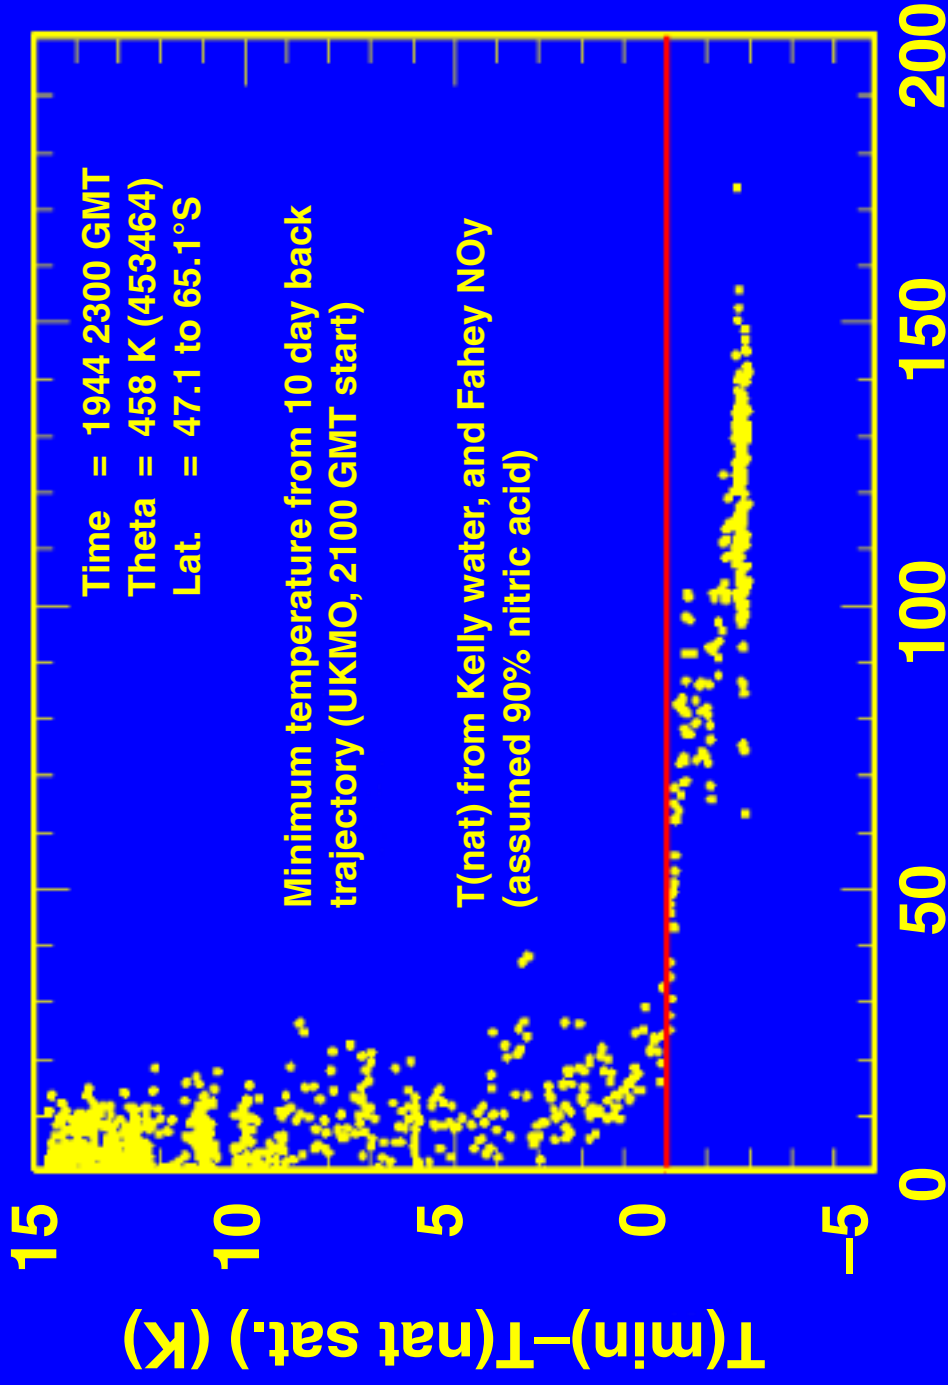

ER-2 flight 940601

Harvard CIO